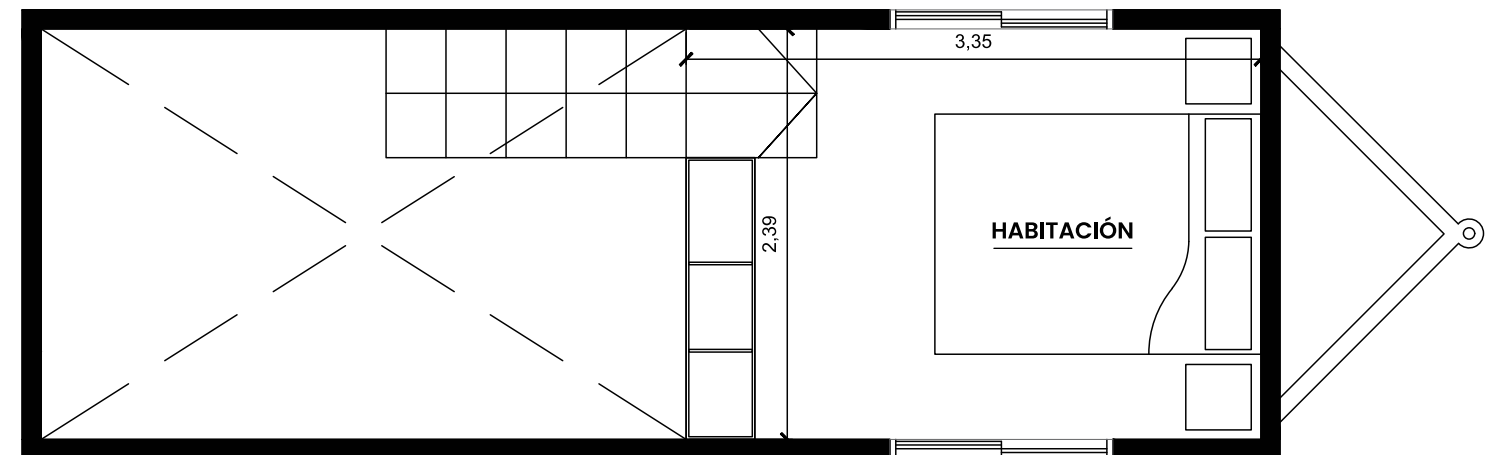

# TINY BRISA

2 PLANTAS

28.22 m<sup>2</sup>

HABITACIÓN - COCINA - LIVING-COMEDOR - BAÑO - ESPACIO DE GUARDADO

**Hasta 4 personas**  
espacios diseñados  
para hasta 4 personas.

**Todos los climas**  
Aptas para la playa,  
montaña, ciudad...

## ¿QUÉ CARACTERÍSTICA TIENE LA TINY BRISA?

- ✓ Sistema de construcción Steel Frame con aislación térmico-acústica y barrera antihumedad.
- ✓ Techo de chapa con aislación térmica.
- ✓ Trailer con hierros UPN con instalaciones de luces y frenos eléctricos.
- ✓ Revestimiento exterior e interior con LP Smartpanel. Resistente a todos los climas, de fácil mantenimiento.
- ✓ Revestimiento interior en baños con siding de PVC.
- ✓ Instalación eléctrica, agua, gas y cloacal completa.
- ✓ Apta para conectar a los servicios de agua, cloaca y electricidad que haya en el lote.
- ✓ Puerta y ventanas de aluminio con vidrio laminado.
- ✓ Ducha con grifería monocomando.
- ✓ Vanitory con grifería monocomando.
- ✓ Inodoro con mochila.
- ✓ En cocina: mueble bajo mesada y alacena.
- ✓ Barra desayunadora.
- ✓ Escalera con espacio de guardado.
- ✓ Lugar de guardado: cómoda con cajones.