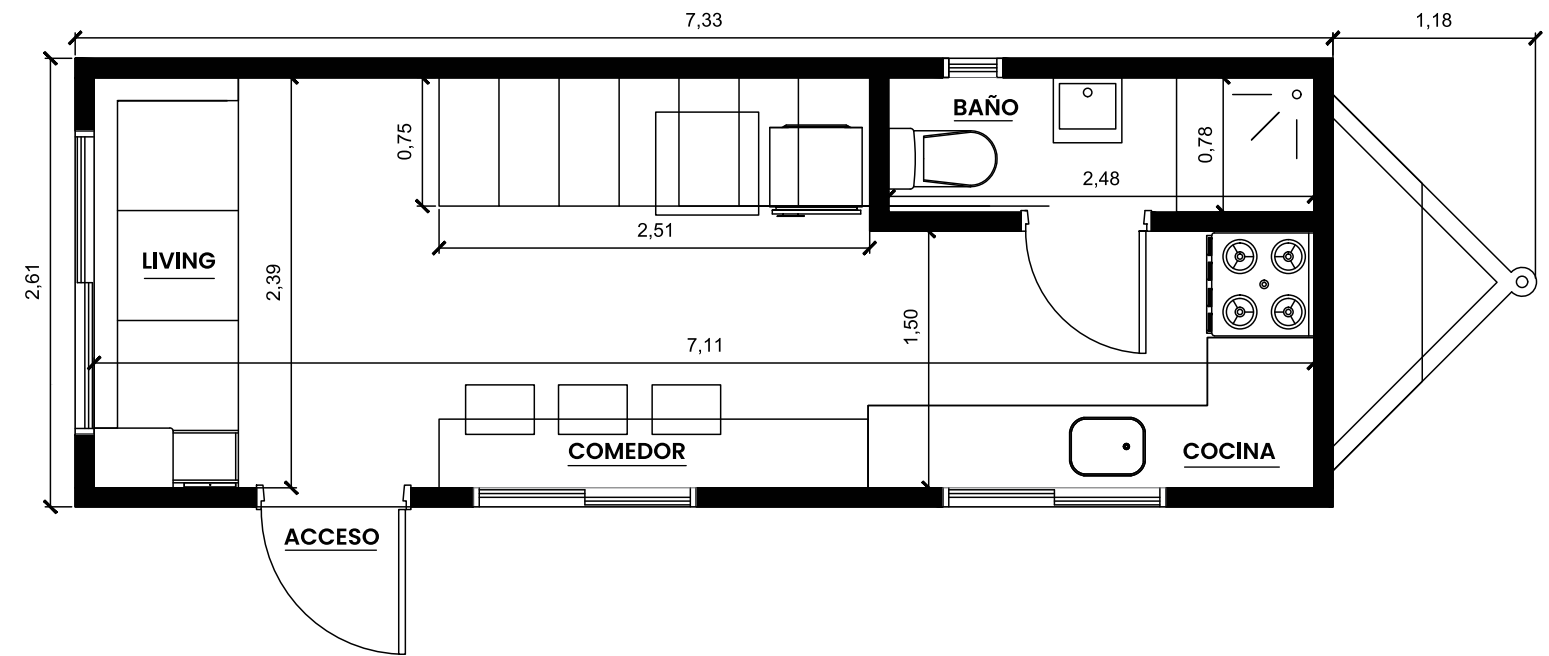

# TINY BRISA

2 PLANTAS

28.22 m<sup>2</sup>

HABITACIÓN - COCINA - LIVING-COMEDOR - BAÑO - ESPACIO DE GUARDADO

**Hasta 4 personas**  
espacios diseñados  
para hasta 4 personas.

**Todos los climas**  
Aptas para la playa,  
montaña, ciudad...

## ¿QUÉ CARACTERÍSTICA TIENE LA TINY BRISA?

- ✓ Sistema de construcción Steel Frame con aislación térmico-acústica y barrera antihumedad.
- ✓ Techo de chapa con aislación térmica.
- ✓ Trailer con hierros UPN con instalaciones de luces y frenos eléctricos.
- ✓ Revestimiento exterior e interior con LP Smartpanel. Resistente a todos los climas, de fácil mantenimiento.
- ✓ Revestimiento interior en baños con siding de PVC.
- ✓ Instalación eléctrica, agua, gas y cloacal completa.
- ✓ Apta para conectar a los servicios de agua, cloaca y electricidad que haya en el lote.
- ✓ Puerta y ventanas de aluminio con vidrio laminado.
- ✓ Ducha con grifería monocomando.
- ✓ Vanitory con grifería monocomando.
- ✓ Inodoro con mochila.
- ✓ En cocina: mueble bajo mesada y alacena.
- ✓ Barra desayunadora.
- ✓ Escalera con espacio de guardado.
- ✓ Lugar de guardado: cómoda con cajones.